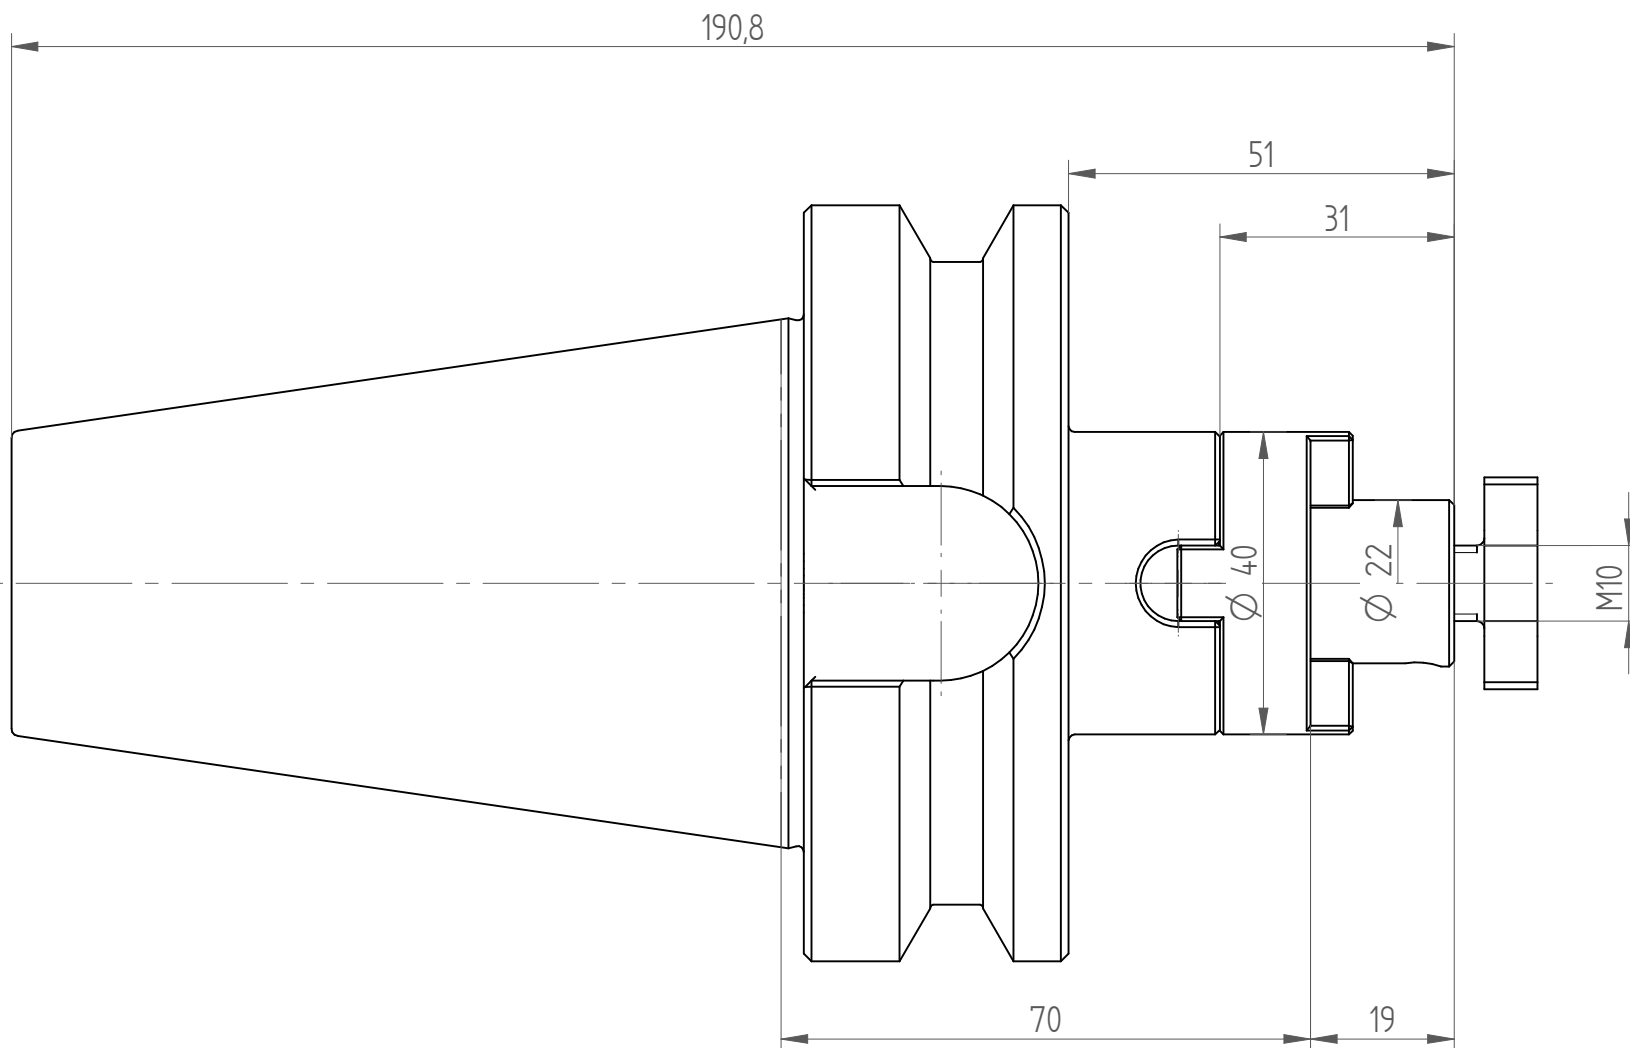

Swiss
Precision
Tools

REGO-FIX®

REGO-FIX AG
Obermattweg 60
4456 Tenniken / Switzerland

Phone +41 61 976 14 66
Fax +41 61 976 14 14
www.rego-fix.com

This is a non-controlled copy. All information given herein is subject to change without notice

The information given herein has been carefully checked and is believed to be correct. REGO-FIX, however, assumes no responsibility or liability for any errors, inaccuracies or omissions that may appear in this drawing

This document is subject to copyright laws. No part of this document may be reproduced or transmitted in any form or any means, electronic or mechanic, for any purpose, without the express written permission of REGO-FIX

Type : BT50_KFD22x070
Part No. : 215042230
Date : 08.01.2015
Scale : 1:1